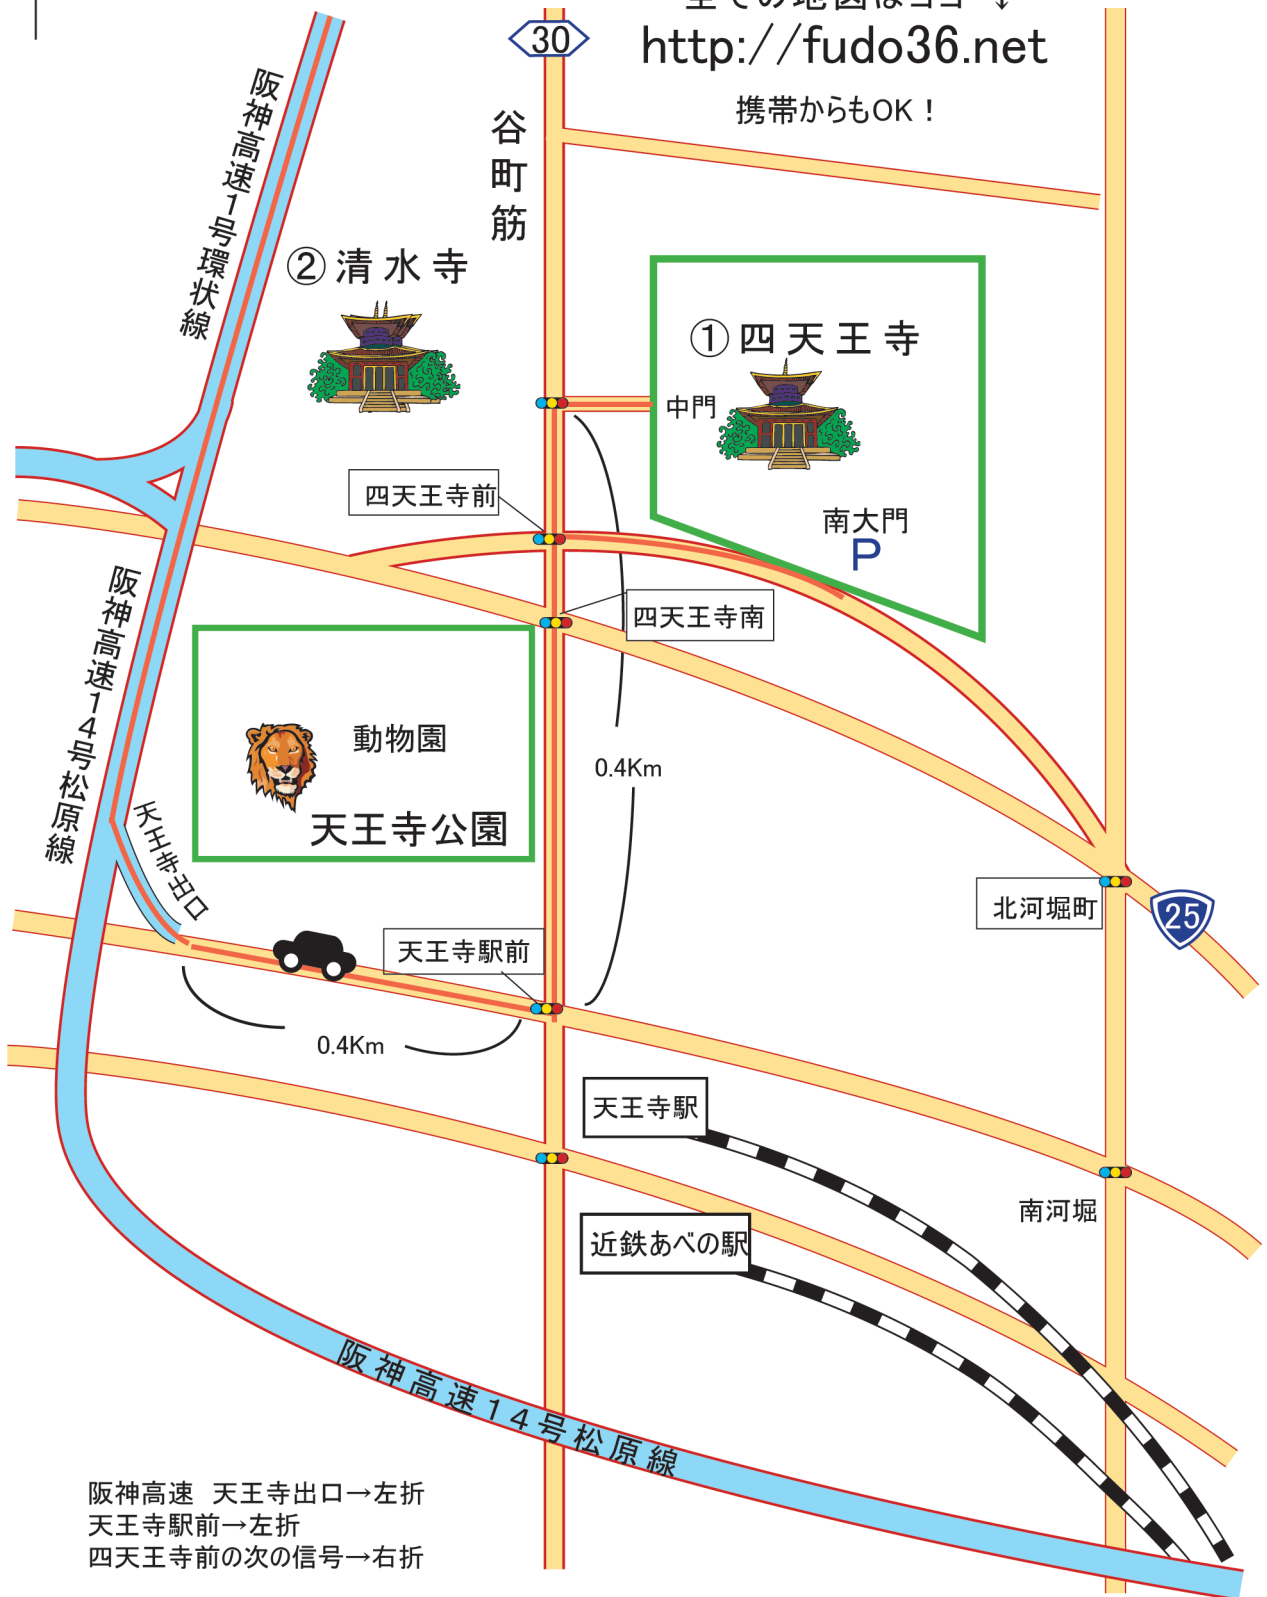

Copyright (C) 2005 Rey Sakaki. All Rights Reserved.

全ての地図はココ ↓  
<http://fudo36.net>

携帯からもOK!

阪神高速 天王寺出口→左折  
天王寺駅前→左折  
四天王寺前の次の信号→右折