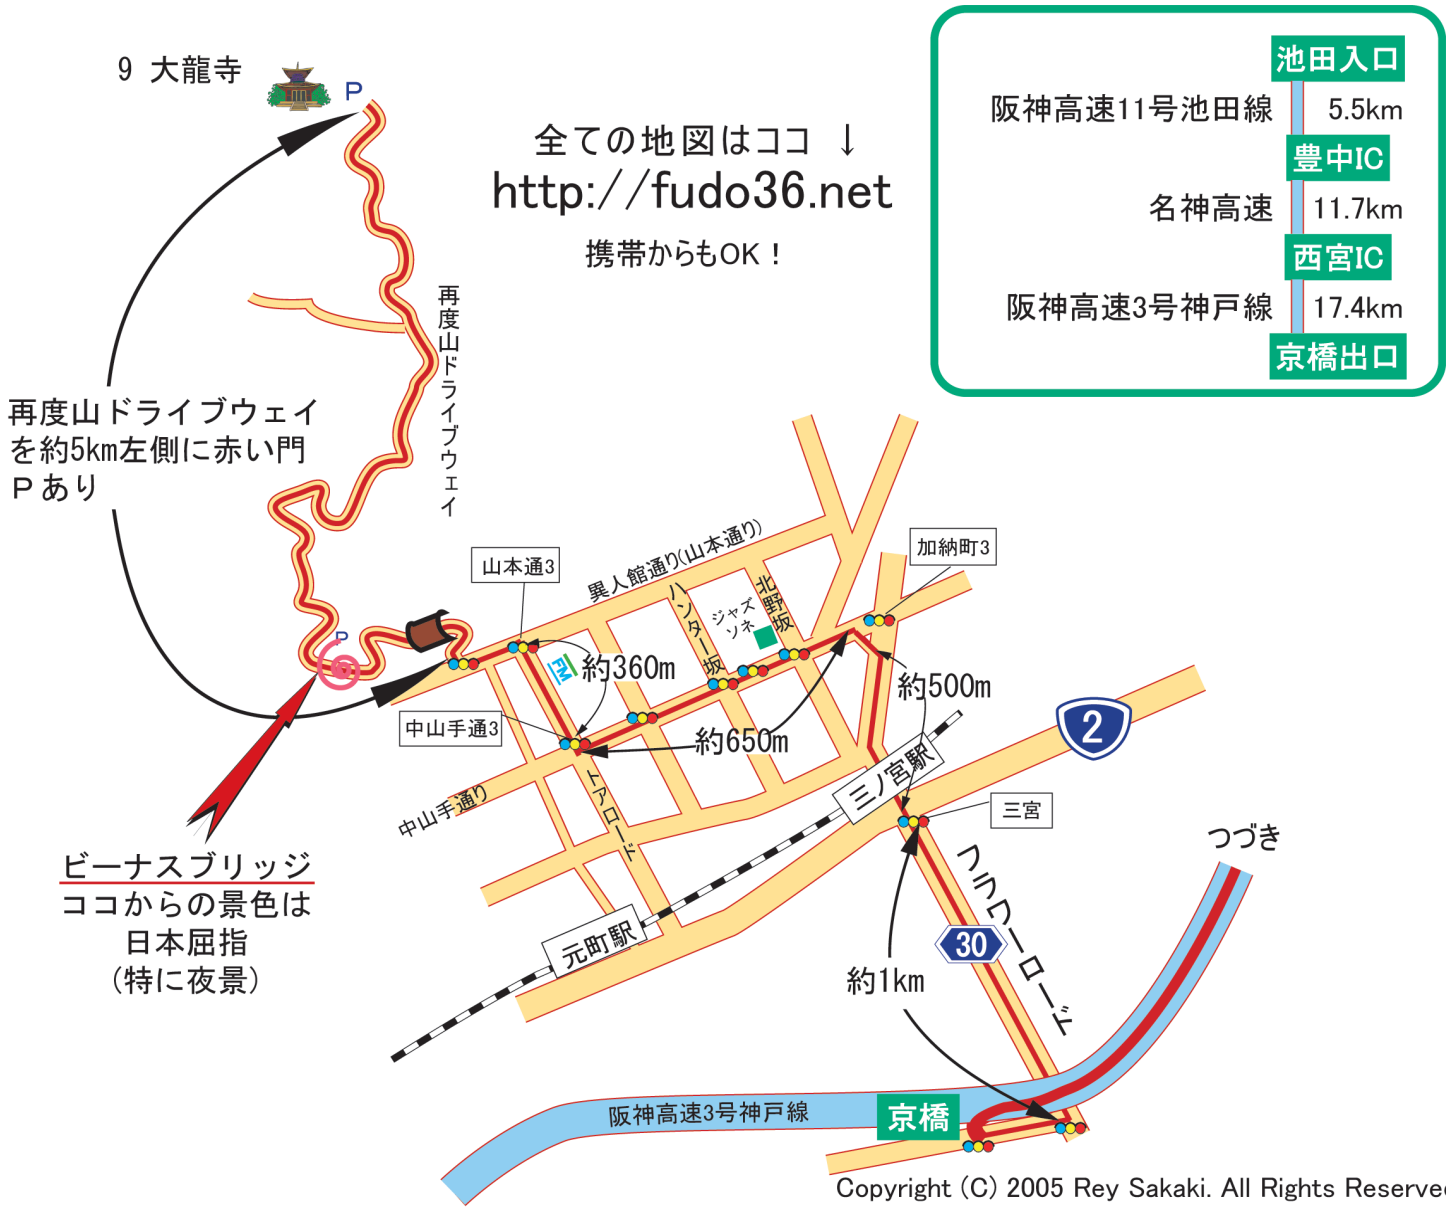

8 不動寺 ← 約46km / 58分 → 9 大龍寺

全ての地図はココ ↓
<http://fudo36.net>
 携帯からもOK!

池田入口	5.5km
阪神高速11号池田線	
豊中IC	11.7km
名神高速	
西宮IC	17.4km
阪神高速3号神戸線	
京橋出口	